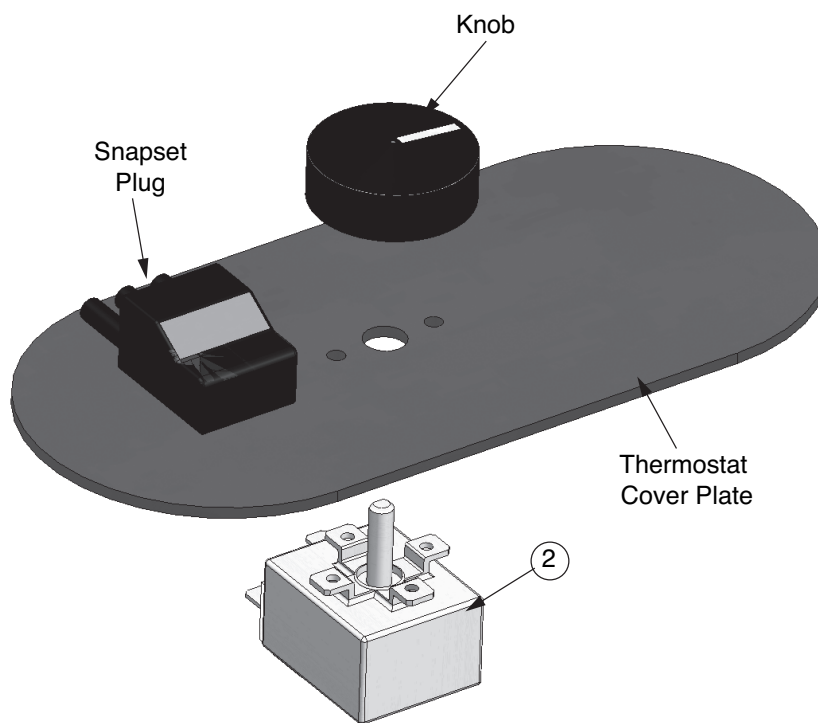

SMART

Thermostat Cover Plate Assembly

SMART Series

Part	Description	Models	Part Number
1 (not shown)	Air Vent, Automatic	All	P3KITAV01
2	Aquastat - 140° F Residential	All	P3KITTH01
	Aquastat - 194° F Commercial	All	P3KITTH03
3	Bottom Cap	SMART 20, 30, 40, 50, 60	P3BTMH3
		SMART 80 – 100	P3BTMH2
		SMART 120	P3BTMH4
4	Top Cap	SMART 20, 30, 40, 50, 60	P3KITTOP02
		SMART 80 – 100	P3KITTOP03
		SMART 120	P3KITTOP04
5	Drywell	SMART 20	P3DW05
		SMART 30	
		SMART 40	P3DW01
		SMART 50	P3DW02
		SMART 60	P3DW03
		SMART 80	
		SMART 100	P3DW04
		SMART 120	
6	Dip Tube	SMART 20	P3KITDT02
		SMART 30	P3WKITDT01
		SMART 40	P3WKITDT02
		SMART 50	P3WKITDT03
		SMART 60	P3WKITDT04
		SMART 80	P3KITDT08
		SMART 100	
		SMART 120	P3KITDT09